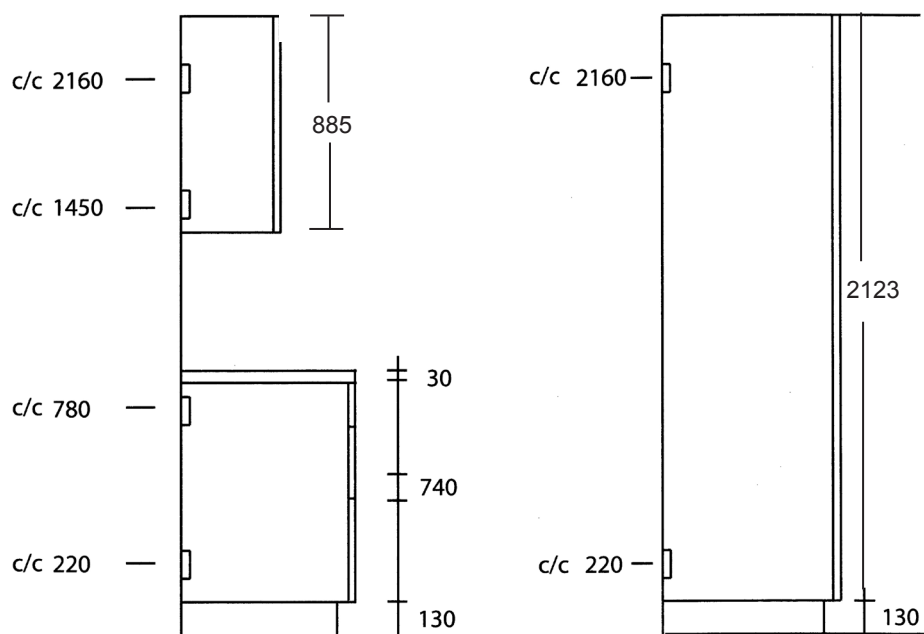

KJØKKEN, STANDARDMÅL PÅ SKAP, HØY

m/ mål for spikerslag
Alle mål er i mm.