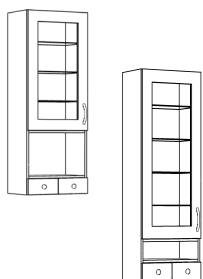

HVB5	Høyskap med vitrine, høyde: 1960 mm	b: 500 mm
------	-------------------------------------	-----------

* Kan ikke kombineres med høyskap

VITRINESKAP HØYDE 1203 MM

VB47	Vitrine på benk m/ kort dør, 2 skuffer og glasshyller	b: 400 mm
VB57	Vitrineskap på benk med kort dør, 2 skuffer og glasshyller	b: 500 mm
VB4	Vitrineskap på benk m/ 2 skuffer og glasshyller	b: 400 mm
VB5	Vitrineskap på benk m/ 2 skuffer og glasshyller	b: 500 mm
VB8	Vitrineskap på benk m/ 2 dører, 4 skuffer og glasshyller	b: 800 mm