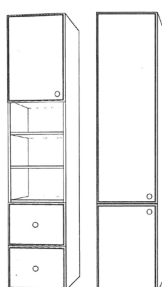

BH3S2-182

Høyskap m/2 høyskuffer + åpent + dør

h: 1820 mm

b: 300 mm

BH4S2-182

Høyskap m/2 høyskuffer + åpent + dør

h: 1820 mm

b: 400 mm

BH312-182

Høyskap m/2 tette dører

h: 1820 mm

b: 300 mm

BH412-182

Høyskap m/2 tette dører

h: 1820 mm

b: 400 mm