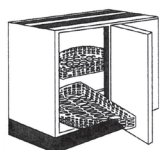

HJØRNESKAP BENK

UH11T	Arb.benk f/hjørne m/halvkarusell 500 mm dør, byggemål 1100 mm	b: 1000 mm
UH14LM	Arbeidsbenk for hjørne m/ Lemans 450 mm dør, byggemål 1130 mm	b: 1000 mm
UH15LM	Arbeidsbenk for hjørne m/ Lemans 500 mm dør, byggemål 1180 mm	b: 1000 mm
UH16LM	Arbeidsbenk for hjørne m/ Lemans 600 mm dør, byggemål 1280 mm	b: 1000 mm