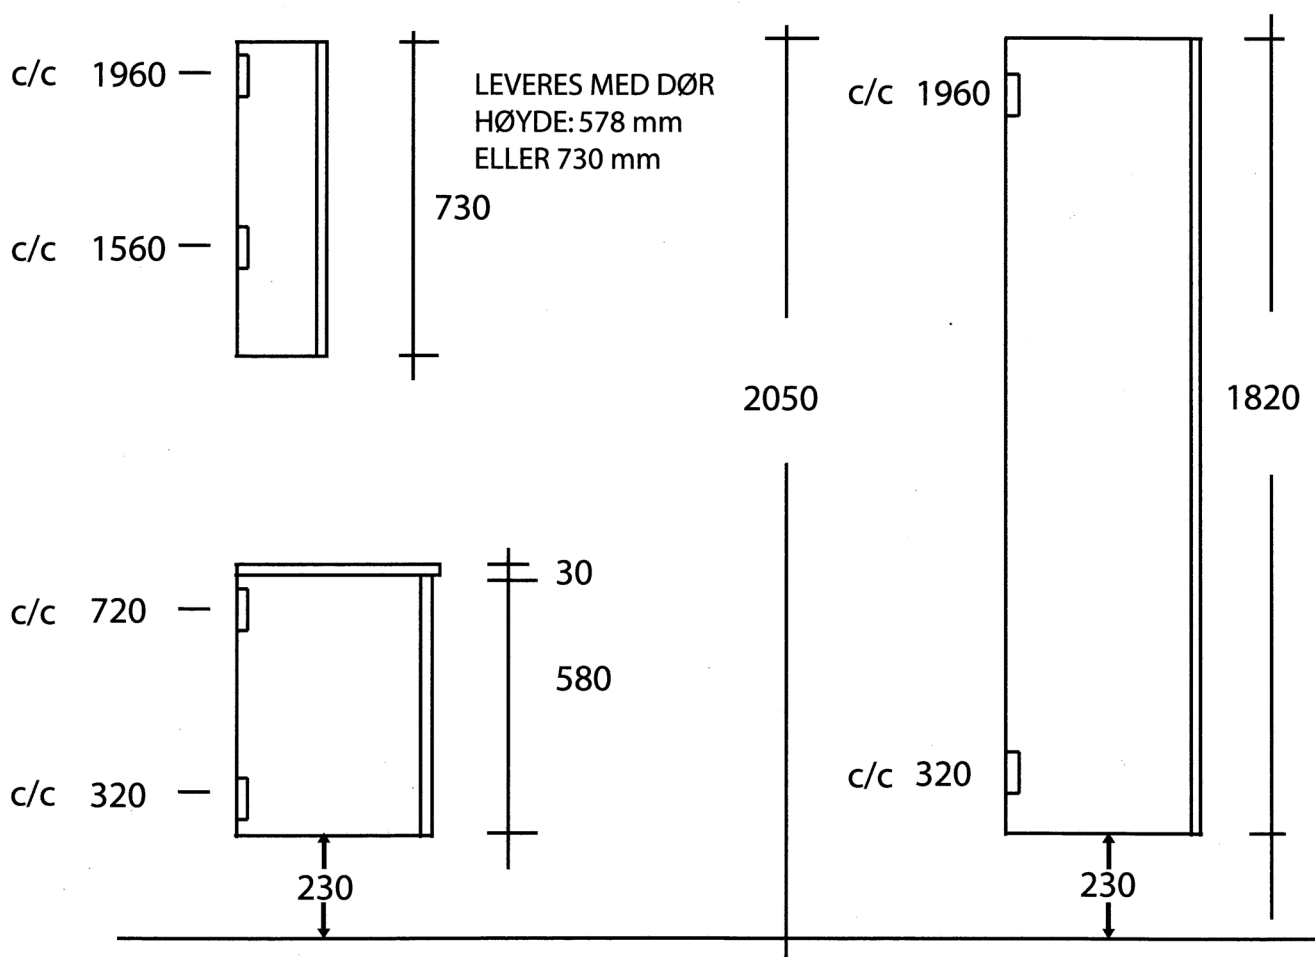

m/ mål for spikerslag
Alle mål er i mm.

HOVEDKONTOR OG FABRIKK
Nygårds Trevarefabrikk AS
Industriveien 2, 8654 Mosjøen
Telefon: 75 11 55 55
post@nygardkjokken.no

SHOWROOM MOSJØEN

Åpningstider:
Man, tirs, ons og fre: kl 8–16
Torsdag: kl. 8–18. Lørdag stengt.
Visning utenom åpningstid etter avtale.
Oversikt over forhandlere:
nygardkjokken.no