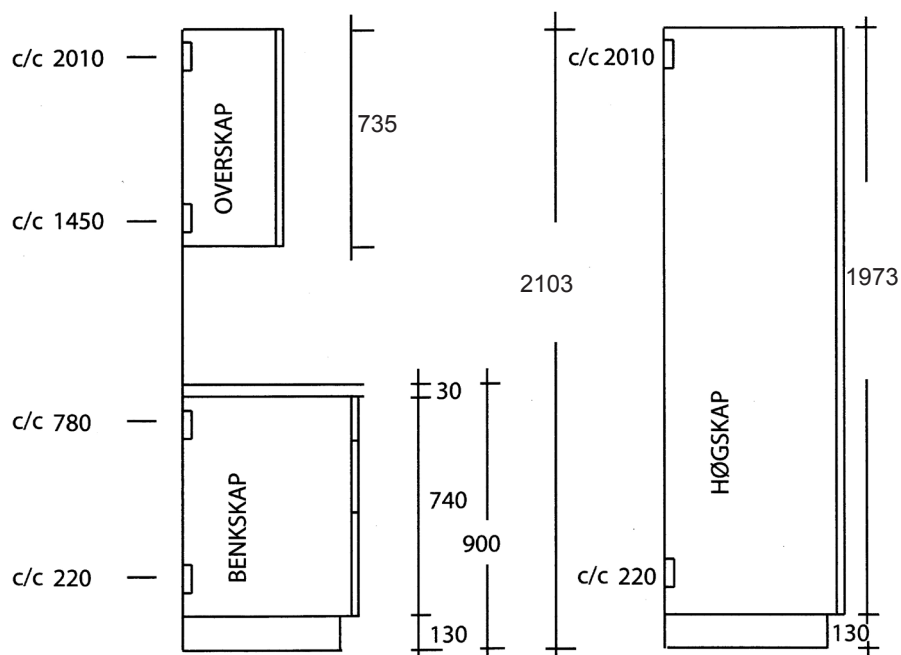

KJØKKEN, STANDARDMÅL PÅ SKAP

m/ mål for spikerslag
Alle mål er i mm.