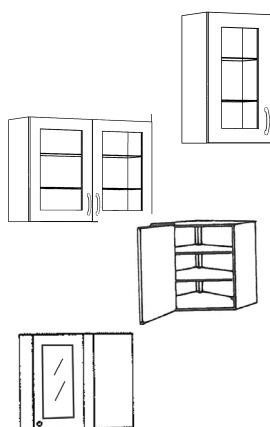

VITRINE, HØYDE 885 MM

OH35HV	Overskap vitrine m/1 dør, 2 hyller	b: 350 mm
OH4HV	Overskap vitrine m/1 dør, 2 hyller	b: 400 mm
OH5HV	Overskap vitrine m/1 dør, 2 hyller	b: 500 mm
OH7HV	Overskap Vitrine m/2 dører, 2 hyller.	b: 700 mm
OH8HV	Overskap vitrine m/2 dører, 2 hyller	b: 800 mm
OH10HV	Overskap vitrine m/2 dører, 2 hyller	b:1000 mm
OHK6HV	Hjørneoverskap vitrine, 45 gr front, 2 hyller	b: 600 mm
OHK8RV	Hjørneskap vitrine rett	b: 800 mm

VITRINESKAP, HØYDE 885 MM

OH4HVK	Overskap vitrine med kryssprosper	h: 880 mm	b: 400 mm
OH8HVK	Overskap vitrine med kryssprosper	h: 880 mm	b: 800 mm

VITRINESKAP, HØYDE 735. DYBDE 455 MM

O4DV	Overskap vitrine m/1 dør, 2 hyller	b: 400 mm
O5DV	Overskap vitrine m/1 dør, 2 hyller	b: 500 mm
O8DV	Overskap vitrine m/2 dører, 2 hyller	b: 800 mm
O10DV	Overskap vitrine m/2 dører, 2 hyller	b:1000 mm
O4DVK	Overskap vitrine m/ kryssprosper	b: 400 mm
O8DVK	Overskap vitrine m/ kryssprosper	b: 800 mm

VITRINEDØRER FOR ASPÅSEN OG SKOG

D4073X	Front med X-sprosse uten hengsel 396 x 730 mm
D4088X	Front med X-sprosse uten hengsel 396 x 880 mm
D40124X	Front med X-sprosse uten hengsel 396 x 1238 mm

VITRINESKAP FOR ASPÅSEN OG SKOG, HØYDE 735 MM

O4HVK	Overskap vitrine med kryssprosper	b: 400 mm
O8HVK	Overskap vitrine med kryssprosper	b: 800 mm
OG4HV1K	Overskap, gjennomgående m/2 dører, en side m/kryssprosper	b: 400 mm
OG8HV1K	Overskap, gjennomgående m/4 dører, en side m/kryssprosper	b: 800 mm
OG4HV2K	Overskap, gjennomgående m/2 dører, m/kryssprosper	b: 400 mm
OG8HV2K	Overskap, gjennomgående m/4 dører, m/kryssprosper	b: 800 mm