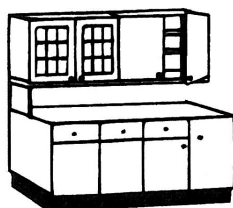

Vare art.nr beskrivelse

GLASS

FGLASS Frostet glass
KGLASS Klart glass
BGLASS Bronsje glass

GLASSHYLLER

GLASS 4 Glasshulle til overskap 400mm + knaster
GLASS 5 Glasshulle til overskap 500 mm + knaster
GLASS 6 Glasshulle til overskap 600 mm + knaster
GLASS 7 Glasshulle til overskap 700 mm + knaster
GLASS 8 Glasshulle til overskap 800 mm + knaster
GLASS 10 Glasshulle til overskap 1000mm + knaster
GLASS 4D Glasshulle til overskap 400mm dybde 455mm m/knaster
GLASS 5D Glasshulle til overskap 500mm dybde 455mm + m/knaster
GLASS 8D Glasshulle til overskap 800mm dybde 455mm m/knaster
GLASS 10D Glasshulle til overskap 1000mm dybde 455mm m/knaster
GLASS HJ Glasshulle til hjørneoverskap 600x600mm + knaster

DIVERSE DELER OG TILLEGG

UR6 Ramme med blindfelt b: 600 mm
UR8 Ramme med blindfelt b: 600 mm

SOS4 Sokkelskuff b: 400 mm
SOS5 Sokkelskuff b: 500 mm
SOS6 Sokkelskuff b: 600 mm
SOS8 Sokkelskuff b: 800 mm

TKANT Tillegg for farget forkantlist på skrog

GAR Garasje for robotstøvsuger NB! Høyde 150 mm sokkel

FLAT Flatjern m/skruer

SVINK Vinkeljern med skruer

NEDKAPP Tillegg for nedkapping skap

LAKKFL Lakkflaske til innredning

LÅS Sylinderlås ferdig montert

LÅSU Sylinderlås umontert

MAG Magnetlås med skruer

BARS Stativ for fritth. overskap, pr. 100 mm

STØTTB Støttebein til barløsning

KJØL Tilbehør for kjølehjørne

KJØLT Tilbehør for kjølehjørne til tak

HJUL Tillegg for hjul under skap, 4 stk

UTLØSSKAP Mekanisk utløser for skap

UTLØSSKUFF Mekanisk utløser for skuff

UTLØSTOPP Mekanisk utløser for toppskap

UTLÅS Uttrekkshulle m/ lås