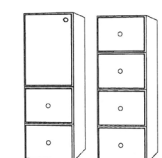

BH3S2-116

Høyskap m/2 hyller + 2 høyskuffer

h: 1160 mm

b: 300 mm

BH4S2-116

Høyskap m/2 hyller + 2 høyskuffer

h: 1160 mm

b: 400 mm

BH3S4-116

Høyskap m/4 høyskuffer

h: 1160 mm

b: 300 mm

BH4S4-116

Høyskap m/4 høyskuffer

h: 1160 mm

b: 400 mm