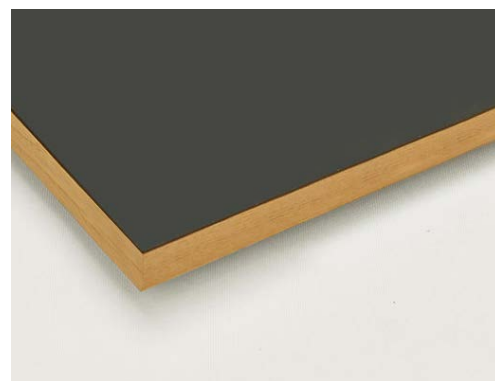

Høytrykkslaminat med kant i klarlakkert eik.