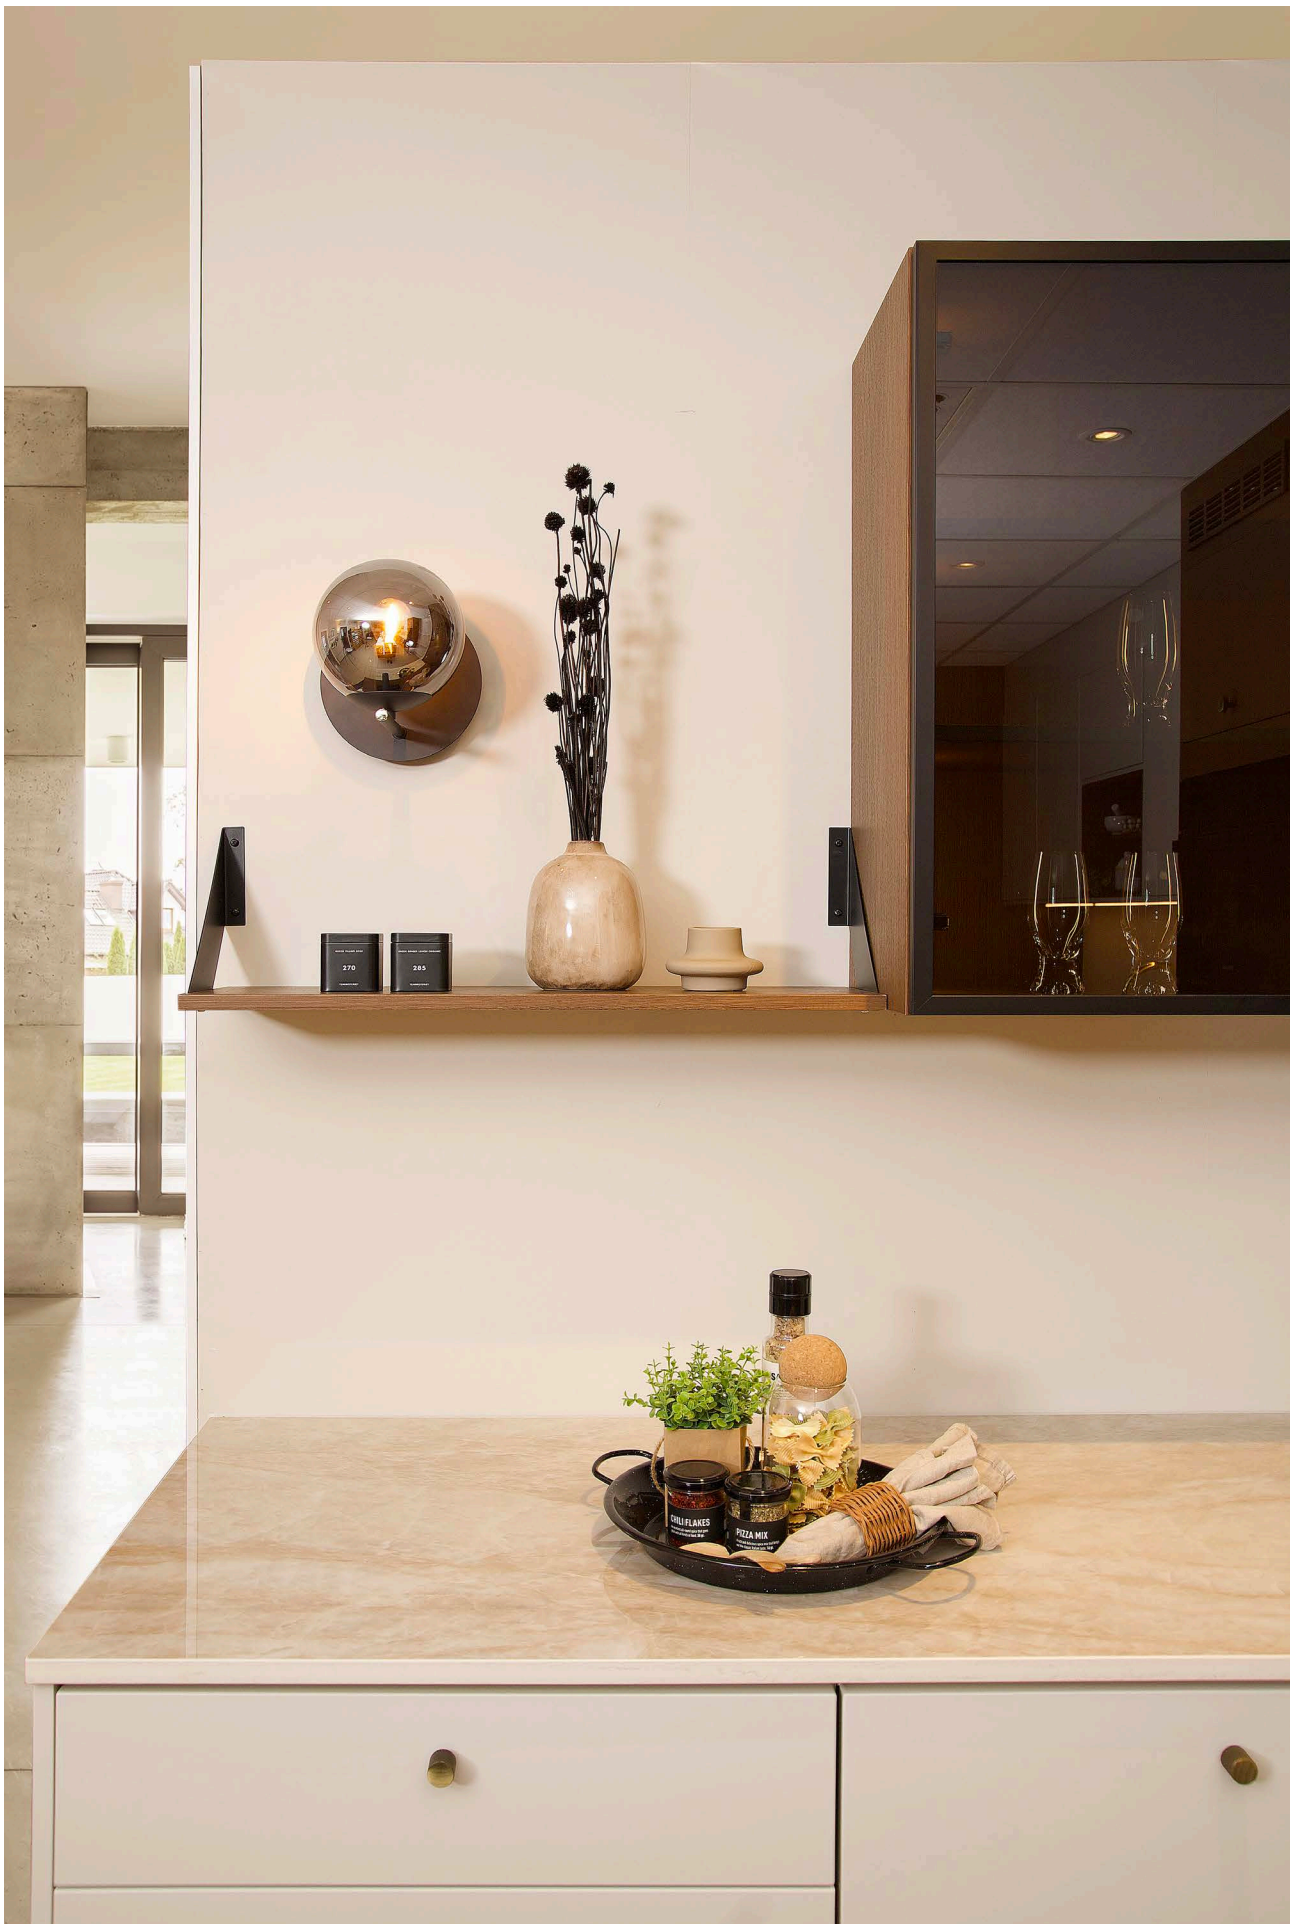

# Vangen

Front: VANGEN RØKT EIK og VANGEN MALT KALK  
Benkeplate: SILESTONE YUKON

Et kjøkken som forenkler hverdagen. Smarte løsninger for daglige oppgaver. Skjærefjølser som er perfekt tilpasset våre skuffer, kontakter nedfelt i benkeplate og behagelig lys til kjøkkenbenken.