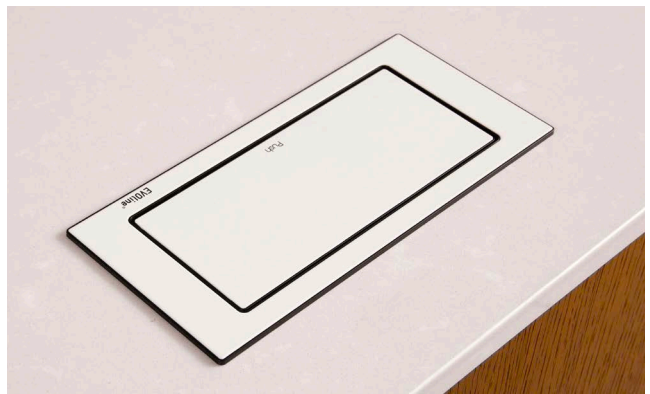

Vitrineskap med aludør og LED-lys i sidevegger gir både stemning og oversikt.

Integrert LED-lys under overskapet gir et behagelig arbeidslys.

RENHET