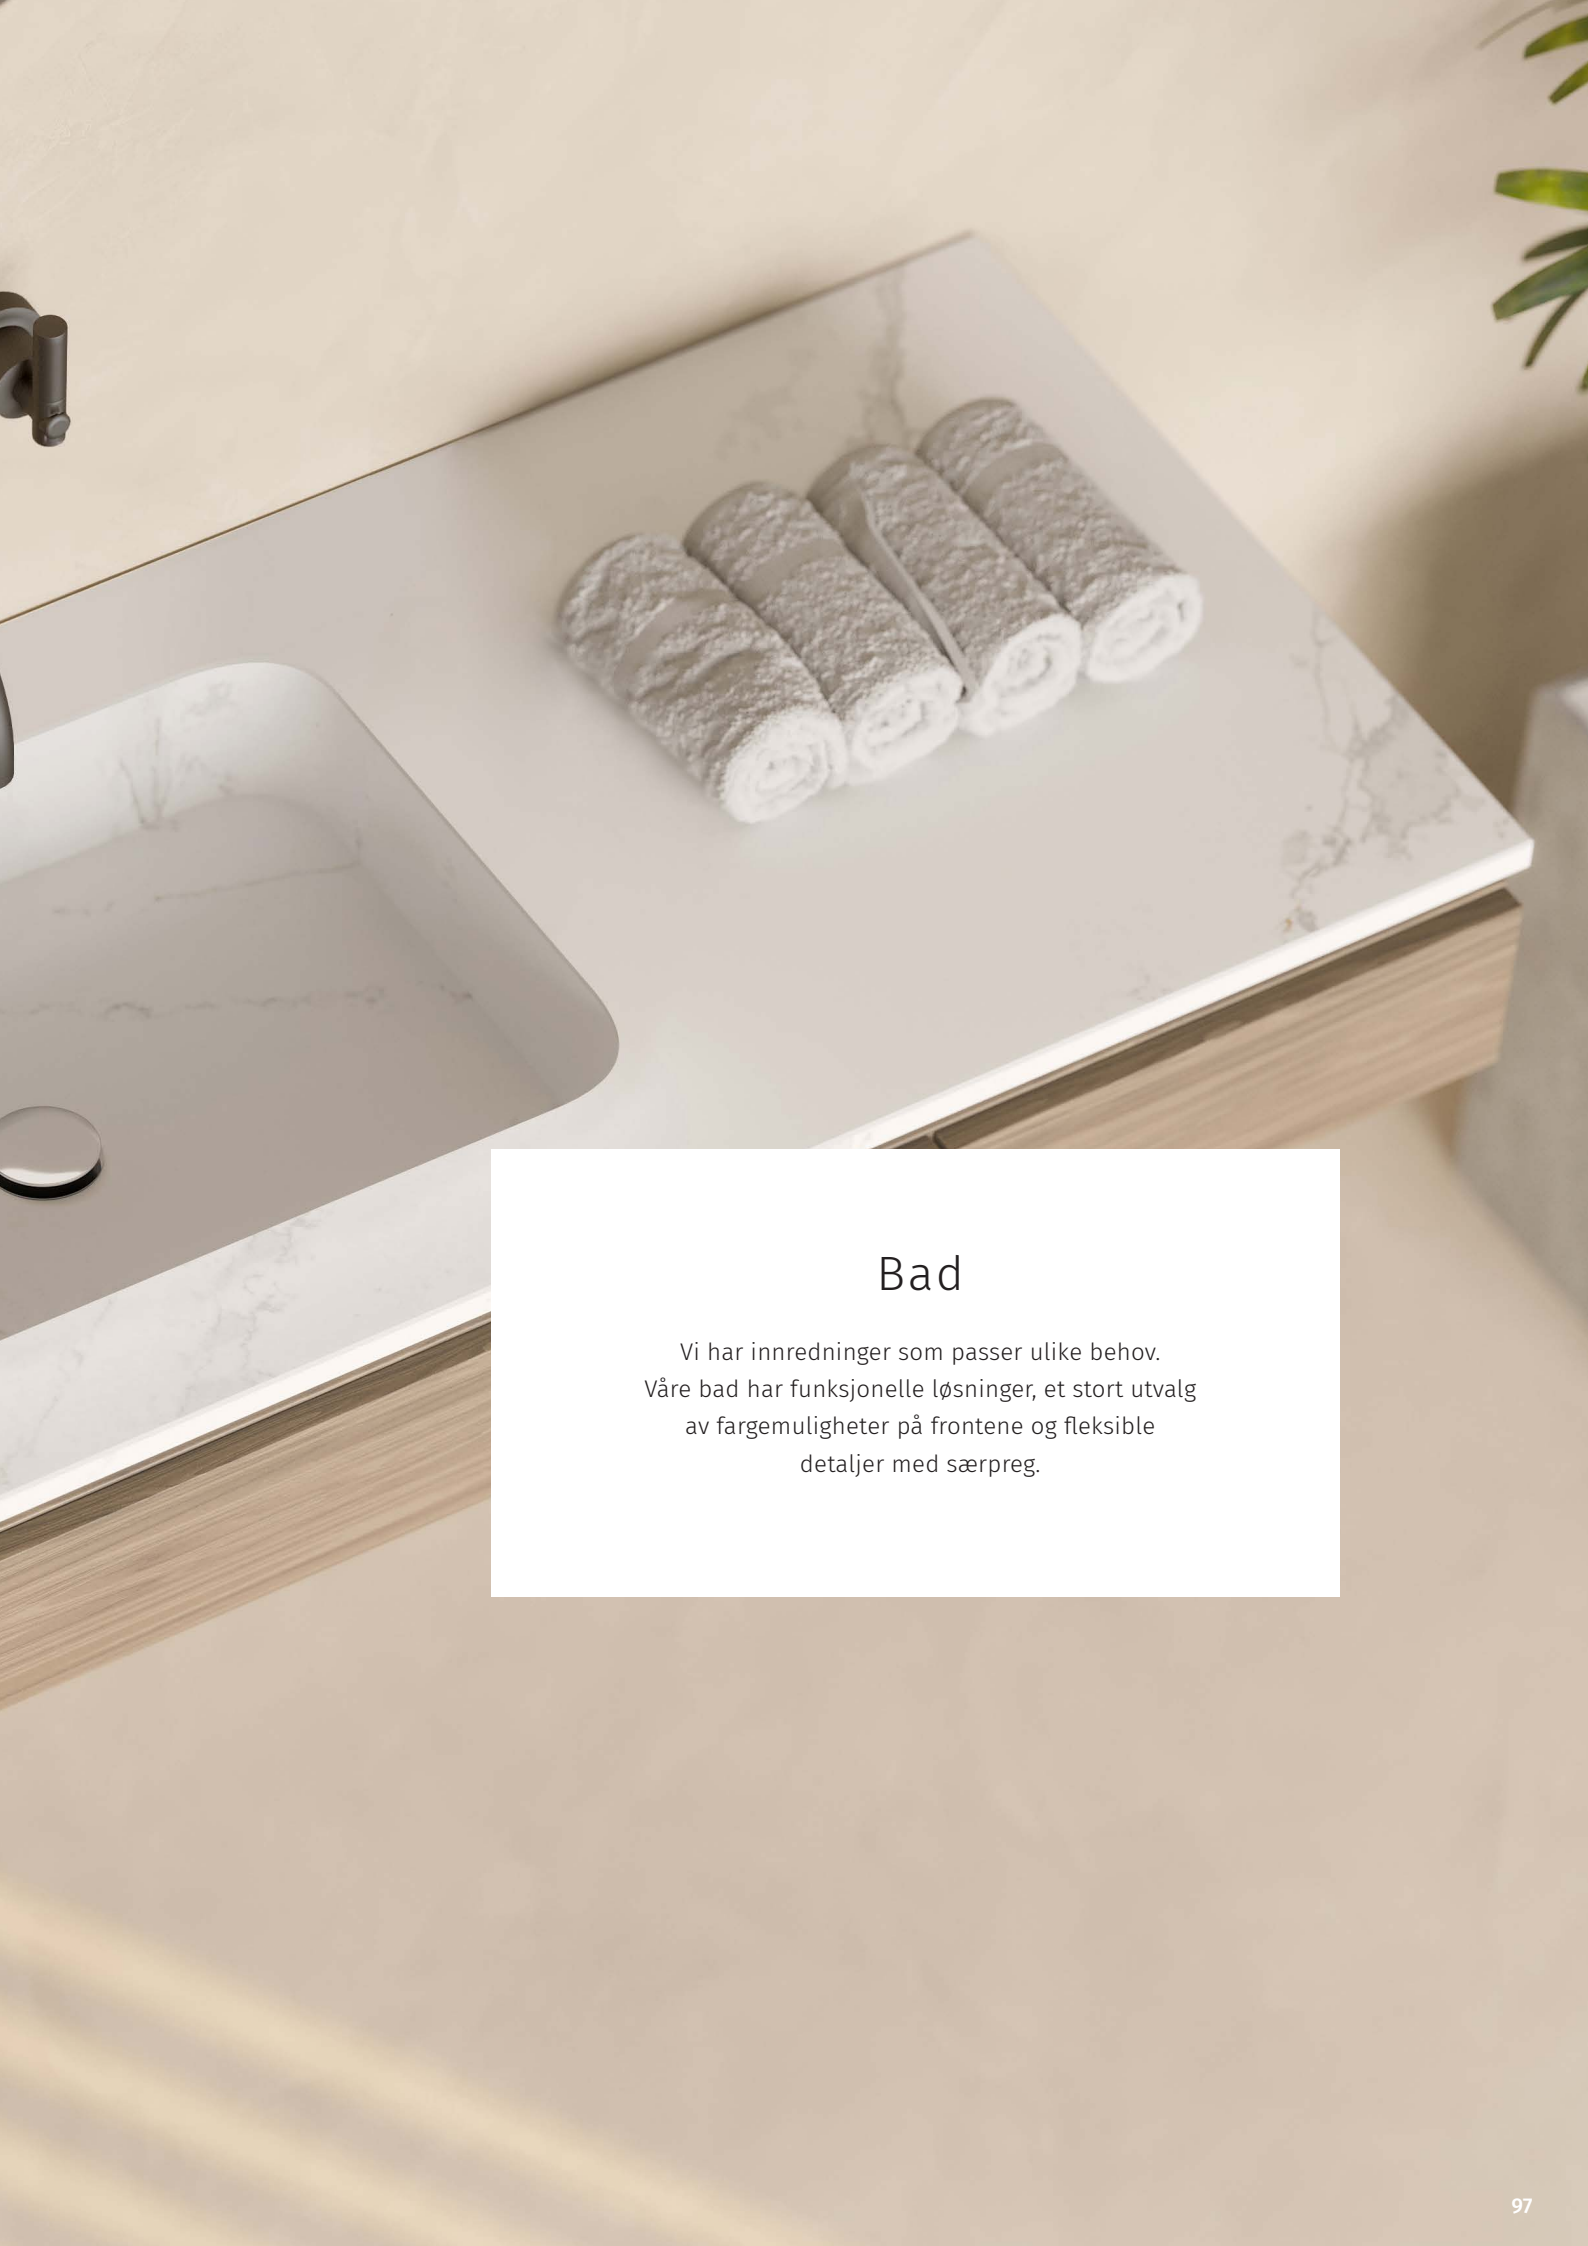

# Aspåsen

Front: ASPÅSEN MALT  
Benkeplate: EIK KLAROLJET

Et flott kjøkken med utskårne profiler, vitrine og kryssprosler, her malt i latte NCS S 1005-Y20R.  
For flere utførelser, se side 37 og 46 i katalog for Fronter og Tilbehør.